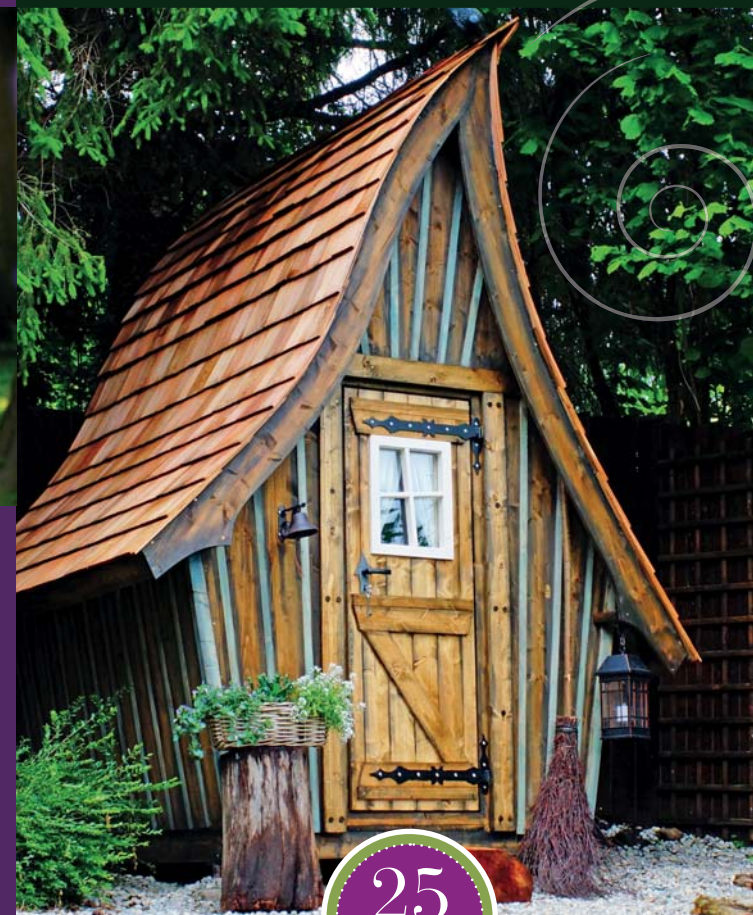

Dirk Christian Schröder

Mein Lieblingsplatz
autorisierter Fachhändler

Philosophenbank

600512 Philosophenbank mit Gaube und Rotzedernschindeln

2.990,00 €

Produktinformation „Philosophenbank“ Basishaus:

- Außenmaß: 2,24 m x 1,67 m
- Bodenplatteninnenmaß: 1,19 m x 1,55 m
- Firsthöhe: 2,83 m
- Bruttoaufbauvolumen: 6 m³
- Dachfläche: 8 m²
- Dachüberstand: 0,30 m vorne, 0,10 m hinten
- Gaube und Schindelsatz enthalten

Ausführung:

- 19 mm Leimholz, nordische Fichte, gehobelt auf 60 mm Rahmen, naturbelassen
- Holzboden aus Lärche: 21 mm
- Unterkonstruktion Kantholz 60 mm x 100 mm
- Dach aus 21 mm Profilholz, Rotzedern-Schindeln
- Sitzbank aus Lärchenholz

Optionales:

600326 Casa Schornstein, groß mit Spitze

289,00 €

Hühnerhaus „Casa Chicken“

600417 Casa Chicken Bausatz
600418 Casa Chicken Fertighaus

1.399,00 €
2.699,00 €

Produktinformation „Casa Chicken“:

- Breite: 1,64 m
- Tiefe: 1,90 m
- Höhe: 2,00 m
- Sockelmaß: 1,23 m x 1,52 m
- Automatische Hühnerklappe
- Große rückseitige Eingangstür mit 170 cm Höhe
- Farblich unbehandelt und mit Bitumenbahnen zur Ersteindeckung
- Türscharniere aus lackiertem Eisen/Gusseisen nach historischem Vorbild

Optionales „Tiki/Chicken“:

600416 Casa Schornstein
600413 Schindelsatz

129,00 €
349,00 €